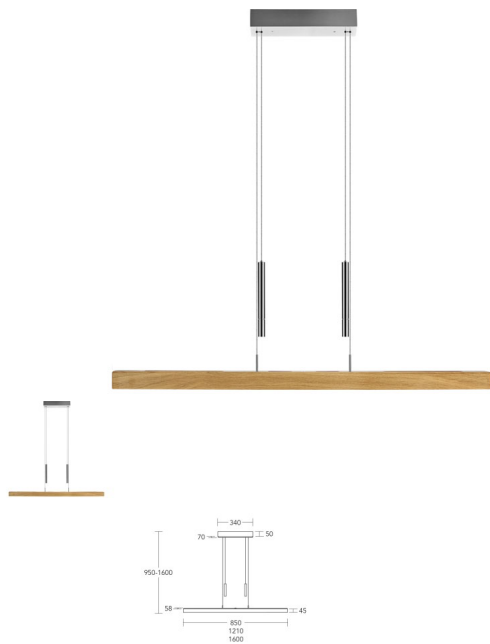

Leonora Pendelleuchte mit Unterlicht

a548167b4e.jpg

Note : Pas noté

Prix

886,00 CHF

[Poser une question sur ce produit](#)

Description du produit

Leonora Pendelleuchte mit Unterlicht von HerzBlut Leuchten

Die markante Holzstruktur ist das Alleinstellungsmerkmal der Balkenleuchte der Serie Leonora. Ihre moderne, schlanke Form verdankt die Leuchte der LED-Technologie, die es ermöglicht, mit einem minimalen Leuchtenkörper auszukommen. Ein integrierter Tastdimmer an der Oberseite des Leuchtenkörpers ermöglicht es dem Nutzer, die Leuchte direkt vor Ort in verschiedene Lichtstimmungen zu versetzen (dimmen). Die zweifarbig eingebaute deutsche LED erzeugt in stufenlosen Übergängen ein warmes oder kaltes Licht. Das dezente Gewicht in matt gebürstetem Nickel ist leichtgängig und stufenlos verstellbar.

Merkmale:

Metall: Nickel matt gebürstet

Leuchtmittel: LED 34,6 Watt

Energieeffizienz-Klasse: A-A++

Lichtfarbe: warmweiss (2.200 K) – universalweiss (4.000 K)

Lichtausbeute (Wirkungsgrad): 3 592 Lumen

Dimmer: Tastdimmer am Leuchtenkörper, Up & Down Licht getrennt schalt- und dimmbar.

Schutzart: IP 20 (spannungsführende Teile nicht mit Finger berührbar. Kein Schutz vor Wasser.

Geeignet für eine Standard-Raumhöhe von 2,50 m (Höhenverstellbarkeit durch Gewichte von 95–160 cm möglich)