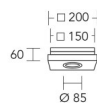

Note : Pas noté

Prix

199,00 CHF

[Poser une question sur ce produit](#)

Description du produit

Lennon Deckenleuchte 1-flammig

Merkmale:

Holzart: Massivholz Asteiche
Höhe: 60 mm
Breite: 200 mm
Lichtfarbe: 2200–4000 K, Warmweiss – Kaltweiss
Abstrahlwinkel: 120°