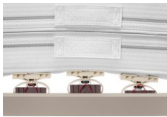

Lattenrost Dream-away Contour K von Roviva

Note : Pas noté

Prix

841,00 CHF

[Poser une question sur ce produit](#)

Description du produit

Lattenrost Dream-away Contour K von Roviva

Lattenrost mit Kopfhochlagerung

100 % flexible Liegefläche bis zum äussersten Bettrand
Federelemente mehrstufig Höhenverstellbar (+27 mm bis -18 mm)
hochelastische Schulterzone
individuell einstellbare Mittelzone
hoher Federweg bei geringer Bauhöhe
Liegefläche bis Breite 160 cm
manuelle Anti-Reflux-Verstellung (Schräglage)

Material:

Rahmen aus festem Schichtholz
Federelemente aus gedämpftem Buchenschichtholz
Federbogen aus *Hytrel*® (Flexibel und langlebig)