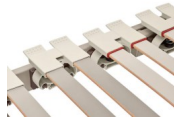

Lattenrost Dream-away Contour K von Roviva

Note : Pas noté

Prix

841,00 CHF

[Poser une question sur ce produit](#)

Description du produit

Lattenrost Dream-away Contour K von Roviva

Lattenrost mit Kopfhochlagerung

100 % flexible Liegefläche bis zum äussersten Bettrand
Federelemente mehrstufig Höhenverstellbar (+27 mm bis -18 mm)
hochelastische Schulterzone
individuell einstellbare Mittelzone
hoher Federweg bei geringer Bauhöhe
Liegefläche bis Breite 160 cm
manuelle Anti-Reflux-Verstellung (Schräglage)

Material:

Rahmen aus festem Schichtholz
Federelemente aus gedämpftem Buchenschichtholz
Federbogen aus *Hytrel*® (Flexibel und langlebig)