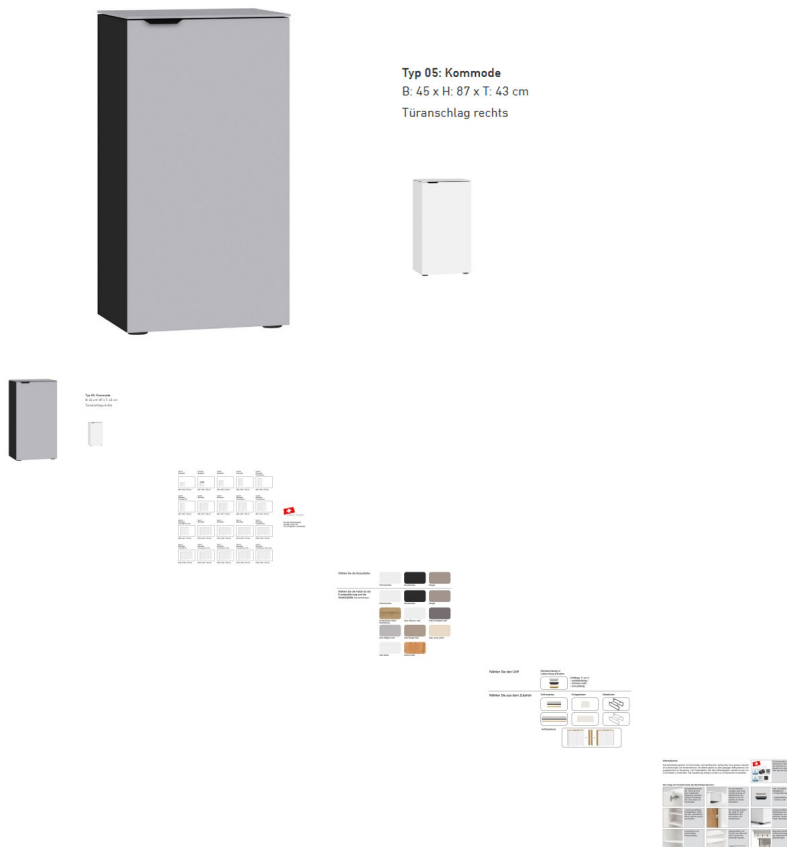

Kommode Typ 5 Jutzler

Note : Pas noté

Prix

270,00 CHF

[Poser une question sur ce produit](#)

Description du produit

Kommode Typ 5 Jutzler

1-türig, Türanschlag rechts inkl. 2 Tablare

Abdeckplatte: Glas hellgrau matt

Korpus: Novaschwarz

Front: Glas hellgrau matt

Griff 11cm: schwarz

BxHxT ca. 45x87x43 cm

▪