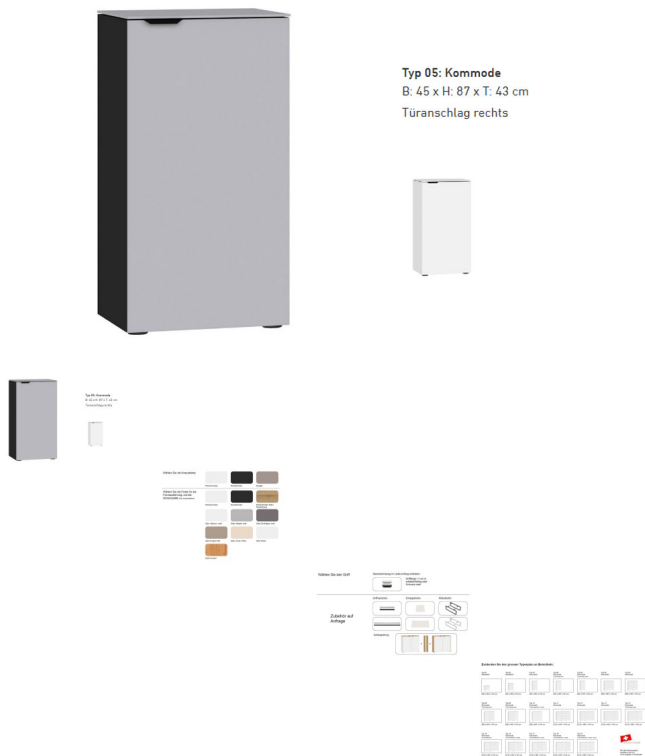

Kommode Typ 5 Jutzler

Note : Pas noté
Prix

270,00 CHF

[Poser une question sur ce produit](#)

Description du produit

Kommode Typ 5 Jutzler

1-türig, Türanschlag rechts inkl. 2 Tablare
Abdeckplatte: Glas hellgrau matt
Korpus: Novaschwarz
Front: Glas hellgrau matt
Griff 11cm: schwarz
BxHxT ca. 45x87x43 cm

■ Made in Switzerland

Planen Sie ihre Kommode beim Jutzler Konfigurator: <https://www.jutzler.swiss/produkte/konfigurator>