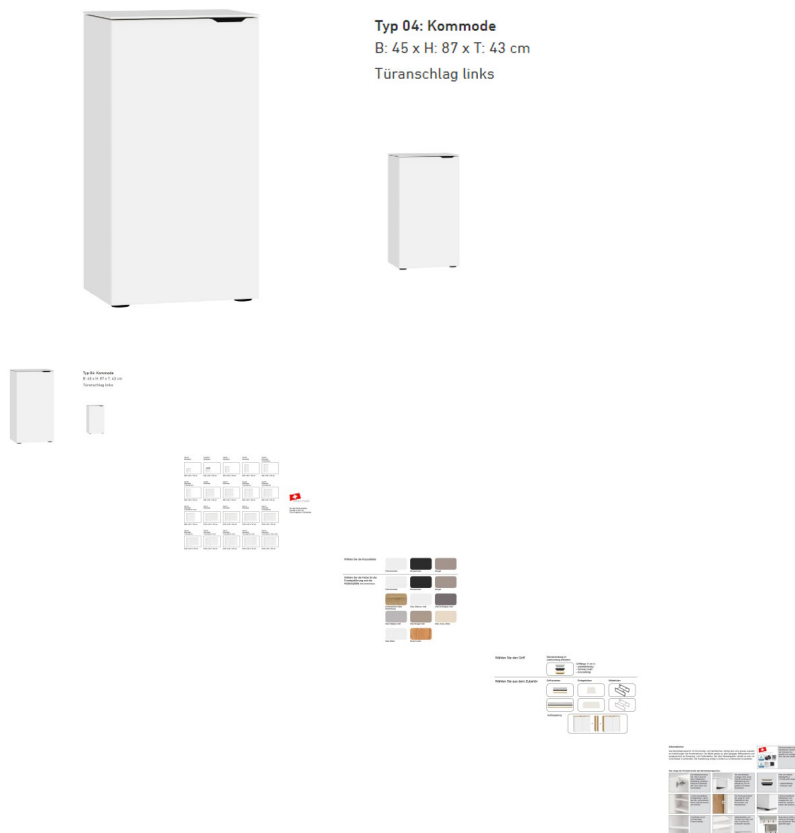

Kommode Typ 4 Jutzler

Typ 04: Kommode
B: 45 x H: 87 x T: 43 cm
Türanschlag links

Note : Pas noté

Prix

209,00 CHF

[Poser une question sur ce produit](#)

Description du produit

Kommode Typ 4 Jutzler

1-türig,
Türanschlag links inkl. 1 Tablare
Abdeckplatte: Premiumweiss
Korpus: Premiumweiss
Front: Premiumweiss
Griff 11cm: schwarz
BxHxT ca. 45x87x43 cm