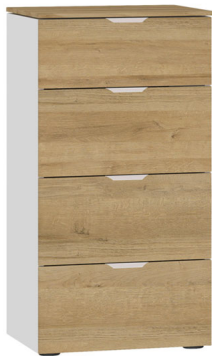

Kommode Typ 3 Jutzler

Typ 03: Kommode
B: 45 x H: 87 x T: 43 cm

Note : Pas noté

Prix

336,00 CHF

[Poser une question sur ce produit](#)

Description du produit

Kommode Typ 3 Jutzler

4 Schubkästen
Abdeckplatte: Eichenstruktur Natur Nachbildung
Korpus: Premiumweiss
Front: Eichenstruktur Natur Nachbildung
Griff 11cm: edelstahlfarbig
BxHxT ca. 45x87x43 cm

■