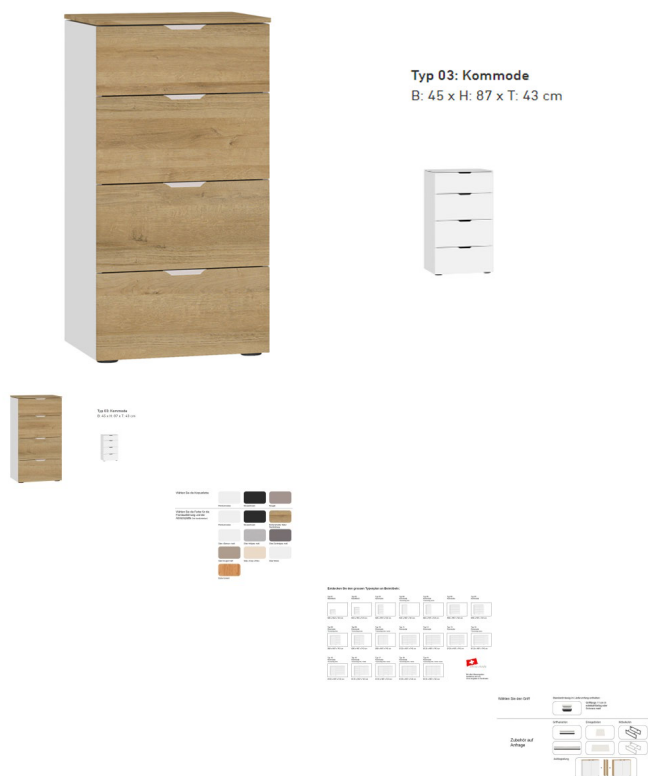

Kommode Typ 3 Jutzler

Note : Pas noté
Prix

336,00 CHF

[Poser une question sur ce produit](#)

Description du produit

Kommode Typ 3 Jutzler

4 Schubkästen
Abdeckplatte: Eichenstruktur Natur Nachbildung
Korpus: Premiumweiss
Front: Eichenstruktur Natur Nachbildung
Griff 11cm: edelstahlfarbig
BxHxT ca. 45x87x43 cm

■ Made in Switzerland

Planen Sie ihre Kommode beim Jutzler Konfigurator: <https://www.jutzler.swiss/produkte/konfigurator>