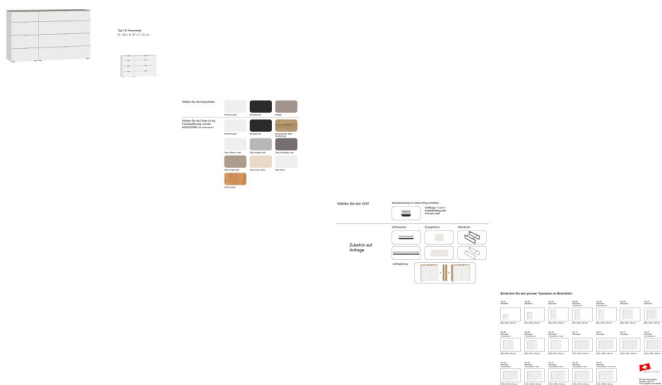

Note : Pas noté
Prix

786,00 CHF

[Poser une question sur ce produit](#)

Description du produit

Kommode Typ 12 Jutzler

4 Schubkästen 45cm, 4 Schubkästen 90cm
Abdeckplatte: Glas Nougat matt
Korpus: Premiumweiss
Front: Premiumweiss
Griff 11cm: edelstahlfarbig
BxHxT ca. 135x87x43 cm

▣ Made in Switzerland

Planen Sie ihre Kommode beim Jutzler Konfigurator: <https://www.jutzler.swiss/produkte/konfigurator>