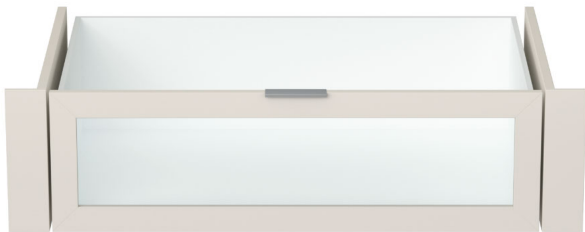

Grosse Innenschublade hoch mit Glasfront von Jutzler

jutzlerdämpfer.jpg

Note : Pas noté

Prix

145,00 CHF

[Poser une question sur ce produit](#)

Description du produit

Grosse Innenschublade hoch mit Glasfront von Jutzler

Sicherheitsglas
Belastung: 10 kg
Breite: 98,7 cm
Tiefe: 53 cm
Höhe: 25 cm

■ Made in Switzerland