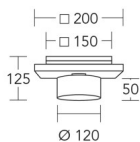

Note : Pas noté
Prix

425,00 CHF

[Poser une question sur ce produit](#)

Description du produit

Estelle Deckenleuchte 1-flammig

Die neue Leuchtenserie Estelle besteht durch hochglänzendes Glas, das aufwendig von Hand gefertigt wurde. Das Design der Leuchten ist gekennzeichnet durch eine Kombination von Glas, Holz und durchdachter Technik. Es erzeugt eine