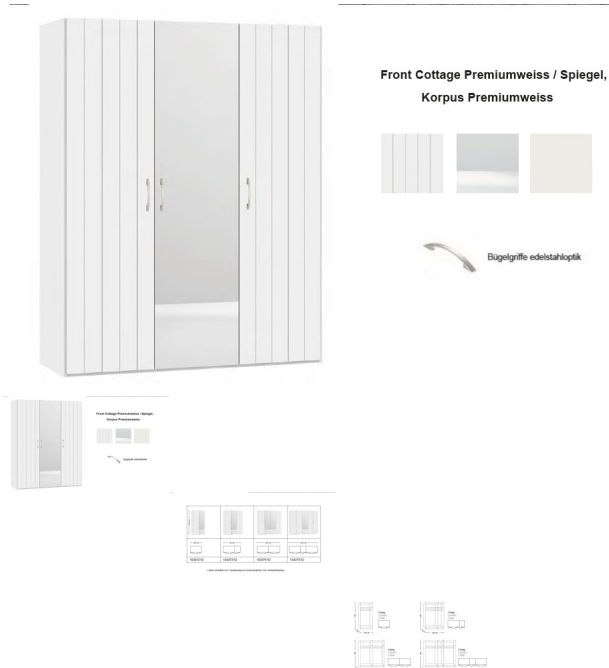

Drehtürschrank Jutzler

Note : Pas noté

Prix

413,00 CHF

[Poser une question sur ce produit](#)

Description du produit

Drehtürschrank Jutzler

Korpus Premiumweiss

Front Cottage Premiumweiss, Spiegel

in diversen Breiten bestellbar: 101.9 - 152.2 - 202.5 - 252.8 cm

Höhe 195 cm

Tiefe 58,5 cm

1 Tablar verstellbar und 1 Kleiderstange pro Abteil inbegriffen / inkl. Schliessdämpfung

Bügelgriff edelstahloptik

■ Made in Switzerland