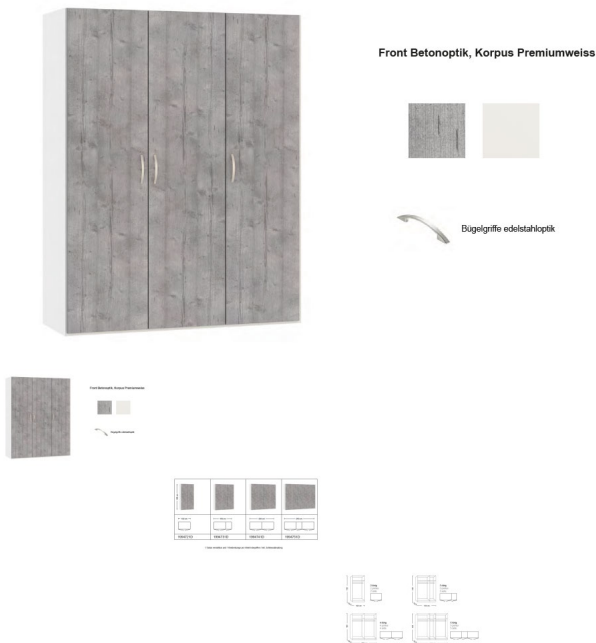

Drehtürschrank Jutzler

Note : Pas noté

Prix

280,00 CHF

[Poser une question sur ce produit](#)

Description du produit

Drehtürschrank Jutzler

Korpus Premiumweiss

Front Betonoptik

in diversen Breiten bestellbar: 101.9 - 152.2 - 202.5 - 252.8 cm

Höhe 195 cm

Tiefe 58,5 cm

1 Tablar verstellbar und 1 Kleiderstange pro Abteil inbegriffen / inkl. Schliessdämpfung

Bügelgriff edelstahloptik

■ Made in Switzerland