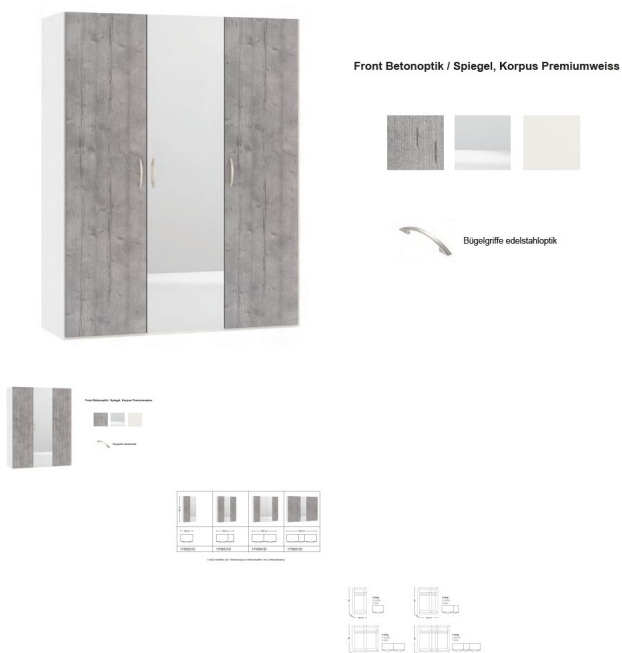

Drehtürschrank Jutzler

Note : Pas noté

Prix

330,00 CHF

[Poser une question sur ce produit](#)

Description du produit

Drehtürschrank Jutzler

Korpus Premiumweiss

Front Betonoptik, Spiegel

in diversen Breiten bestellbar: 101.9 - 152.2 - 202.5 - 252.8 cm

Höhe 195 cm

Tiefe 58,5 cm

1 Tablar verstellbar und 1 Kleiderstange pro Abteil inbegriffen / inkl. Schliessdämpfung

Bügelgriff edelstahloptik

■ Made in Switzerland