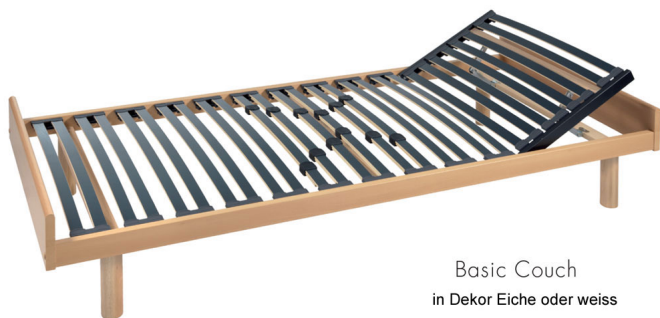

Couch Robusta Basic

Basic Couch
in Dekor Eiche oder weiss

Note : Pas noté

Prix

425,00 CHF

[Poser une question sur ce produit](#)

Description du produit

Couch Robusta Basic

bestellbare Farben in Eiche Decor oder weiss - mit verstellbarem Kopfteil und Kopf und Fussbrett

Allround-Federholzrahmen mit vielfältigen Einsatzmöglichkeiten

Mittelzonenverstärkung und langes Kopfteil

Kopfteil manuell verstellbar

Gute Elastizität

Passend dazu:

Matratze Camino von Robusta

Trio Kern mit Oberflächenprofilierung und Mittelzonenverstärkung.

Kern: 3-Zonen-Komfortschaum

Hülle :Softlook, zweiteilig, abnehmbar Auflagen:

- 500 g/m² Polyesterfaser gesteppt, bei 60 °C waschbar, nicht Tumblern

Matratzenhöhe: 18 cm

Ausführung: Fest