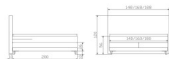

Boxspringbett Pronto Scandia von Hasena

Aktion !

Note : Pas noté

Prix

2053,00 CHF

[Poser une question sur ce produit](#)

Description du produit

Boxspringbett Pronto Scandia von Hasena

Alle Holzteile in Eiche bianco massiv, gebürstet, geölt

Bezug Stoff Pepe - siehe Farbkarte

Bezug nicht abnehmbar, nicht waschbar

Matratze: