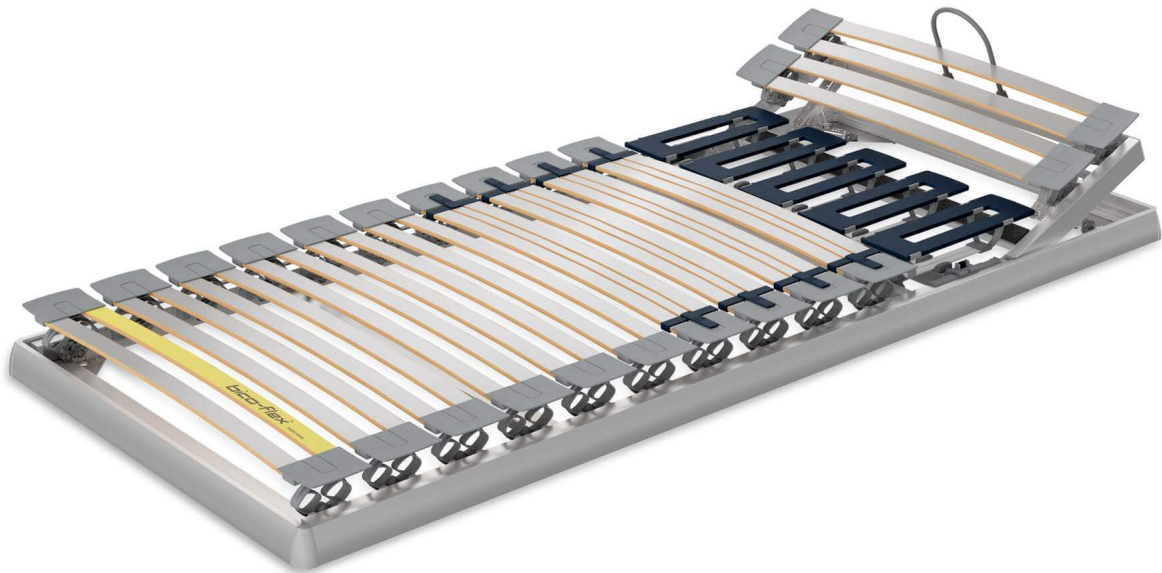

Bico Lattenrost flex A

Bico Lattenrost flex A

Note : Pas noté

Prix