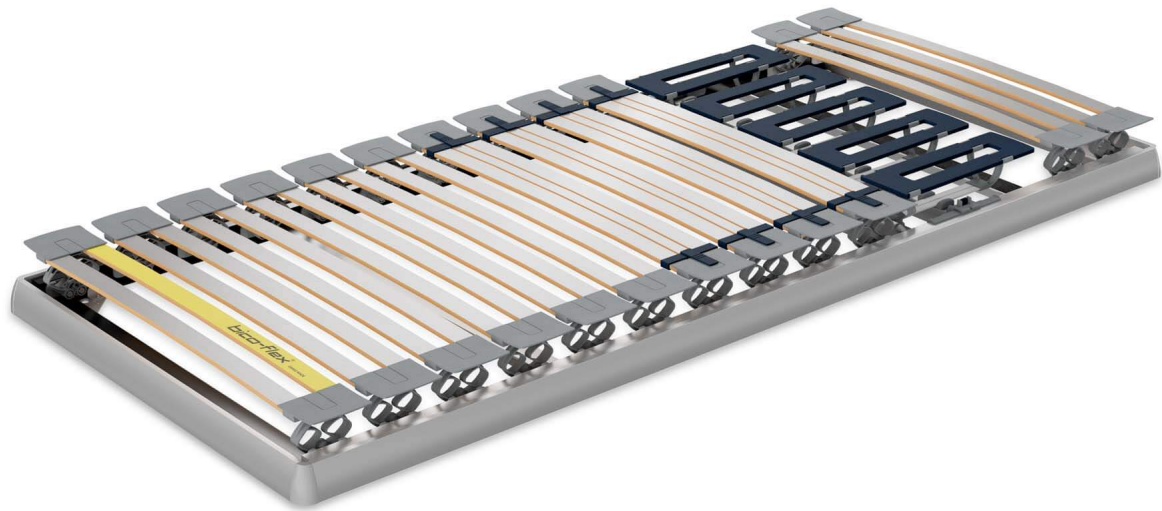

Bico Lattenrost flex 0

Bico Lattenrost flex 0

Note : Pas noté
Prix