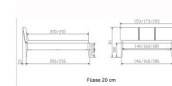

Bett Lounge Varese Wildbuche Hasena

Fluss 20 cm

Note : Pas noté

Prix

915,00 CHF

Lieferzeit ca.
2 - 4 Wochen*

*Lagerbestand anfragen

[Poser une question sur ce produit](#)