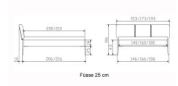

Fluss 20 cm

Note : Pas noté

Prix

915,00 CHF

Lieferzeit ca.
2 - 4 Wochen*

*Lagerbestand anfragen

[Poser une question sur ce produit](#)