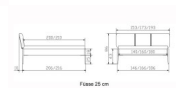

Fluss 25 cm

Note : Pas noté

Prix

915,00 CHF

Lieferzeit ca.
2 - 4 Wochen*

*Lagerbestand anfragen

[Poser une question sur ce produit](#)