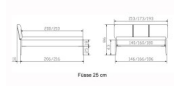

Figure 28 cm

Note : Pas noté

Prix

1243,00 CHF

Lieferzeit ca.
2 - 4 Wochen*

*Lagerbestand anfragen

[Poser une question sur ce produit](#)