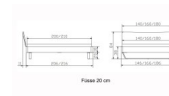

Bett Lounge Tresali Wildbuche von Hasena

Note : Pas noté
Prix

888,00 CHF

[Poser une question sur ce produit](#)