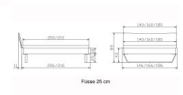

Bett Lounge Tresali Wildbuche von Hasena

Note : Pas noté
Prix

888,00 CHF

[Poser une question sur ce produit](#)