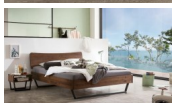

Bett Lounge Tresali Nussbaum von Hasena

Note : Pas noté

Prix

1339,00 CHF

[Poser une question sur ce produit](#)

Description du produit

Bett Lounge Tresali Nussbaum von Hasena