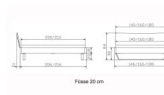

Bett Lounge Tresali Nussbaum von Hasena

Note : Pas noté

Prix

1339,00 CHF

[Poser une question sur ce produit](#)

Description du produit

Bett Lounge Tresali Nussbaum von Hasena