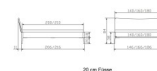

Bett Lounge Spezia Nussbaum geölt von Hasena

Note : Pas noté

Prix

1340,00 CHF

[Poser une question sur ce produit](#)