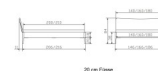

Bett Lounge Spezia Nussbaum geölt von Hasena

Note : Pas noté

Prix

1340,00 CHF

[Poser une question sur ce produit](#)