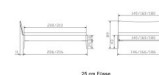

Bett Lounge Spezia Nussbaum geölt von Hasena

Note : Pas noté

Prix

1340,00 CHF

[Poser une question sur ce produit](#)