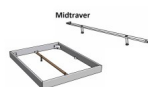

Bett Lounge Spezia Nussbaum geölt von Hasena

Note : Pas noté

Prix

1340,00 CHF

[Poser une question sur ce produit](#)