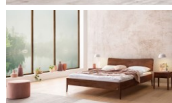

Bett Lounge Spezia Nussbaum geölt von Hasena

Note : Pas noté

Prix

1340,00 CHF

[Poser une question sur ce produit](#)