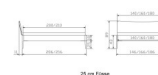

Bett Lounge Spezia Nussbaum geölt von Hasena

Note : Pas noté

Prix

1340,00 CHF

[Poser une question sur ce produit](#)