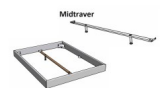

DM

Mittenträger

Note : Pas noté

Prix

884,00 CHF

[Poser une question sur ce produit](#)