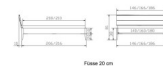

Note : Pas noté

Prix

1021,00 CHF

[Poser une question sur ce produit](#)