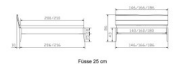

Note : Pas noté

Prix

1021,00 CHF

[Poser une question sur ce produit](#)