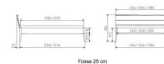

Note : Pas noté

Prix

1021,00 CHF

Lieferzeit ca.
2 - 4 Wochen*

*Lagerbestand anfragen

[Poser une question sur ce produit](#)