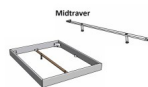

Note : Pas noté

Prix

1021,00 CHF

[Poser une question sur ce produit](#)