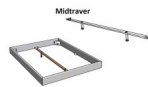

Mittraverse