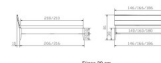

Fussleiste 20 cm