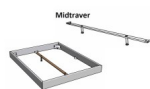

Bett Lounge Sabbioni Nussbaum von Hasena

Midtraver

Note : Pas noté

Prix

1349,00 CHF

[Poser une question sur ce produit](#)