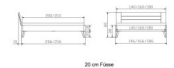

Bett Lounge Rubiera Nussbaum von Hasena

Note : Pas noté
Prix

1303,00 CHF

[Poser une question sur ce produit](#)