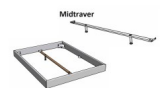

RENO

Note : Pas noté

Prix

753,00 CHF

[Poser une question sur ce produit](#)