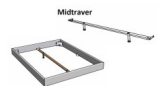

Mitdrawer

Note : Pas noté
Prix

958,00 CHF

[Poser une question sur ce produit](#)