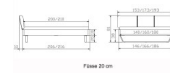

Bett Lounge Montieri Wildbuche von Hasena

Note : Pas noté

Prix

919,00 CHF

Lieferzeit ca.
2 - 4 Wochen*

*Lagerbestand anfragen

[Poser une question sur ce produit](#)