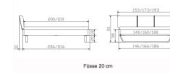

Bett Lounge Montieri Wildbuche von Hasena

Frame 27 cm

Note : Pas noté

Prix

919,00 CHF

Lieferzeit ca.
2 - 4 Wochen*

*Lagerbestand anfragen

[Poser une question sur ce produit](#)