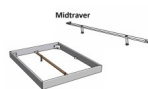

Bett Lounge Montieri Wildbuche von Hasena

Frame 27 cm

Note : Pas noté

Prix

919,00 CHF

Lieferzeit ca.
2 - 4 Wochen*

*Lagerbestand anfragen

[Poser une question sur ce produit](#)