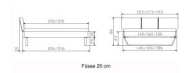

## Bett Lounge Montieri Wildbuche von Hasena

Wildbuche inkl. Kopf

Frame 27 cm

Frame 27 cm

Note : Pas noté

**Prix**

919,00 CHF

Lieferzeit ca.  
2 - 4 Wochen\*

Ab Grösse: 160/200 inkl. Bettladewinkel, 2 Mittelauflegewinkel mit 2 Stützfüssen

### **Optionale Nachttische:**

**Drift:** B/T/H ca.: 48 x 35 x 9 cm – freischwebende Montage (Montage erfolgt direkt am Bettrahmen)

**Seva:** B/T/H ca.: 48 x 38 x 16 cm – freischwebende Montage (Montage erfolgt direkt am Bettrahmen)

**Stand:** B/T/H ca.: 48 x 38 x 42 cm

**Surf:** B/T/H ca.: 48 x 38 x 36 cm – Kufen Füsse

**Styly:** B/T/H ca.: 43 x 43 x 48 cm - 1 Schublade