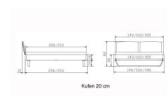

Bett Lounge Marola Wildbuche von Hasena

Note : Pas noté

Prix

968,00 CHF

[Poser une question sur ce produit](#)