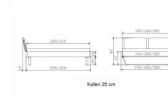

Bett Lounge Marola Wildbuche von Hasena

Note : Pas noté

Prix

968,00 CHF

[Poser une question sur ce produit](#)