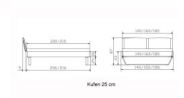

Bett Lounge Marola Nussbaum von Hasena

Note : Pas noté

Prix

1364,00 CHF

[Poser une question sur ce produit](#)