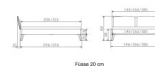

Fliese 20 cm