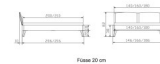

Note : Pas noté

Prix

1335,00 CHF

[Poser une question sur ce produit](#)