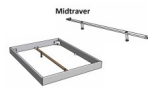

Note : Pas noté

Prix

1335,00 CHF

[Poser une question sur ce produit](#)