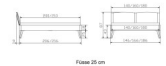

Note : Pas noté

Prix

1335,00 CHF

[Poser une question sur ce produit](#)