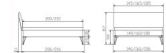

Figure 20 cm

Note : Pas noté

Prix

1156,00 CHF

[Poser une question sur ce produit](#)

Description du produit

Bett Lounge Lugano Nussbaum von Hasena