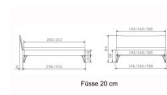

Bett Lounge Locarno Wildbuche von Hasena

Note : Pas noté

Prix

875,00 CHF

[Poser une question sur ce produit](#)

Description du produit

Bett Lounge Locarno Wildbuche von Hasena