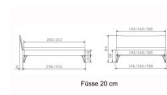

Bett Lounge Locarno Nussbaum geölt von Hasena

Note : Pas noté

Prix

1335,00 CHF

[Poser une question sur ce produit](#)

Description du produit

Bett Lounge Locarno Nussbaum von Hasena