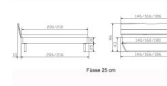

Bett Lounge Fossoli Wildeiche Hasena

Note : Pas noté

Prix

1038,00 CHF

[Poser une question sur ce produit](#)