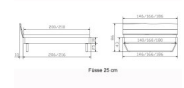

Bett Lounge Fossoli Wildbuche von Hasena

Note : Pas noté

Prix

879,00 CHF

[Poser une question sur ce produit](#)