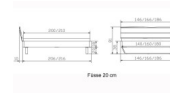

Bett Lounge Fossoli Wildbuche von Hasena

Note : Pas noté

Prix

879,00 CHF

[Poser une question sur ce produit](#)