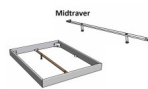

Bett Lounge Fossoli Wildbuche von Hasena

Note : Pas noté

Prix

879,00 CHF

[Poser une question sur ce produit](#)