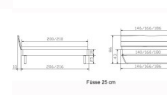

Bett Lounge Fossoli Nussbaum von Hasena

Note : Pas noté

Prix

1349,00 CHF

[Poser une question sur ce produit](#)