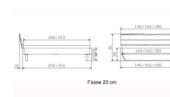

Bett Lounge Fossoli Nussbaum von Hasena

Note : Pas noté

Prix

1349,00 CHF

[Poser une question sur ce produit](#)