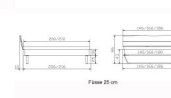

Bett Lounge Fossoli Nussbaum von Hasena

Note : Pas noté

Prix

1349,00 CHF

[Poser une question sur ce produit](#)