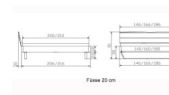

Bett Lounge Fossoli Nussbaum von Hasena

Note : Pas noté

Prix

1349,00 CHF

[Poser une question sur ce produit](#)