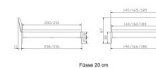

Bett Lounge Fanano Nussbaum von Hasena

Note : Pas noté

Prix

1161,00 CHF

[Poser une question sur ce produit](#)