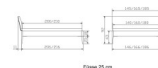

Bett Lounge Fanano Nussbaum von Hasena

Note : Pas noté

Prix

1161,00 CHF

[Poser une question sur ce produit](#)