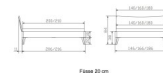

Bett Lounge Caluso Nussbaum von Hasena

Fluss 20 cm

Note : Pas noté

Prix

1312,00 CHF

[Poser une question sur ce produit](#)