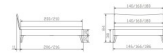

Bett Lounge Caluso Nussbaum von Hasena

Füsse 20 cm

Note : Pas noté

Prix

1312,00 CHF

[Poser une question sur ce produit](#)