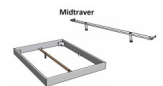

Mittrawer

Note : Pas noté

Prix

1008,00 CHF

[Poser une question sur ce produit](#)