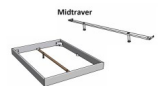

Mittrawer

Note : Pas noté
Prix

829,00 CHF

[Poser une question sur ce produit](#)