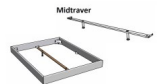

Bett Lounge Caluso Buche von Hasena

Note : Pas noté
Prix

829,00 CHF

[Poser une question sur ce produit](#)