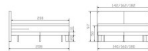

Bett Box-Simply Messina Eiche bright, geölt von Hasena

Note : Pas noté
Prix

1587,00 CHF

[Poser une question sur ce produit](#)