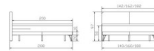

Bett Box-Simply Marsala Eiche bright, geölt von Hasena

Note : Pas noté
Prix

1615,00 CHF

[Poser une question sur ce produit](#)