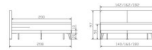

Simply Base Top