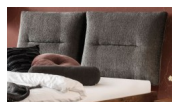

Bett Bergamo Totti Nussbaum von Hasena

Note : Pas noté
Prix

1343,00 CHF

[Poser une question sur ce produit](#)