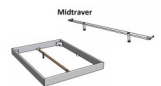

Mittschwerer

Note : Pas noté

Prix

852,00 CHF

[Poser une question sur ce produit](#)