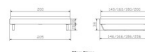

Bett Bergamo Ostuni Nussbaum von Hasena

200x200