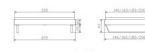

200x200

Note : Pas noté

Prix

724,00 CHF

[Poser une question sur ce produit](#)

Description du produit

Bett Bergamo Ostuni Nussbaum von Hasena