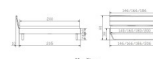

Bett Bergamo Arezzo Wildeiche von Hasena

Note : Pas noté
Prix

843,00 CHF

[Poser une question sur ce produit](#)